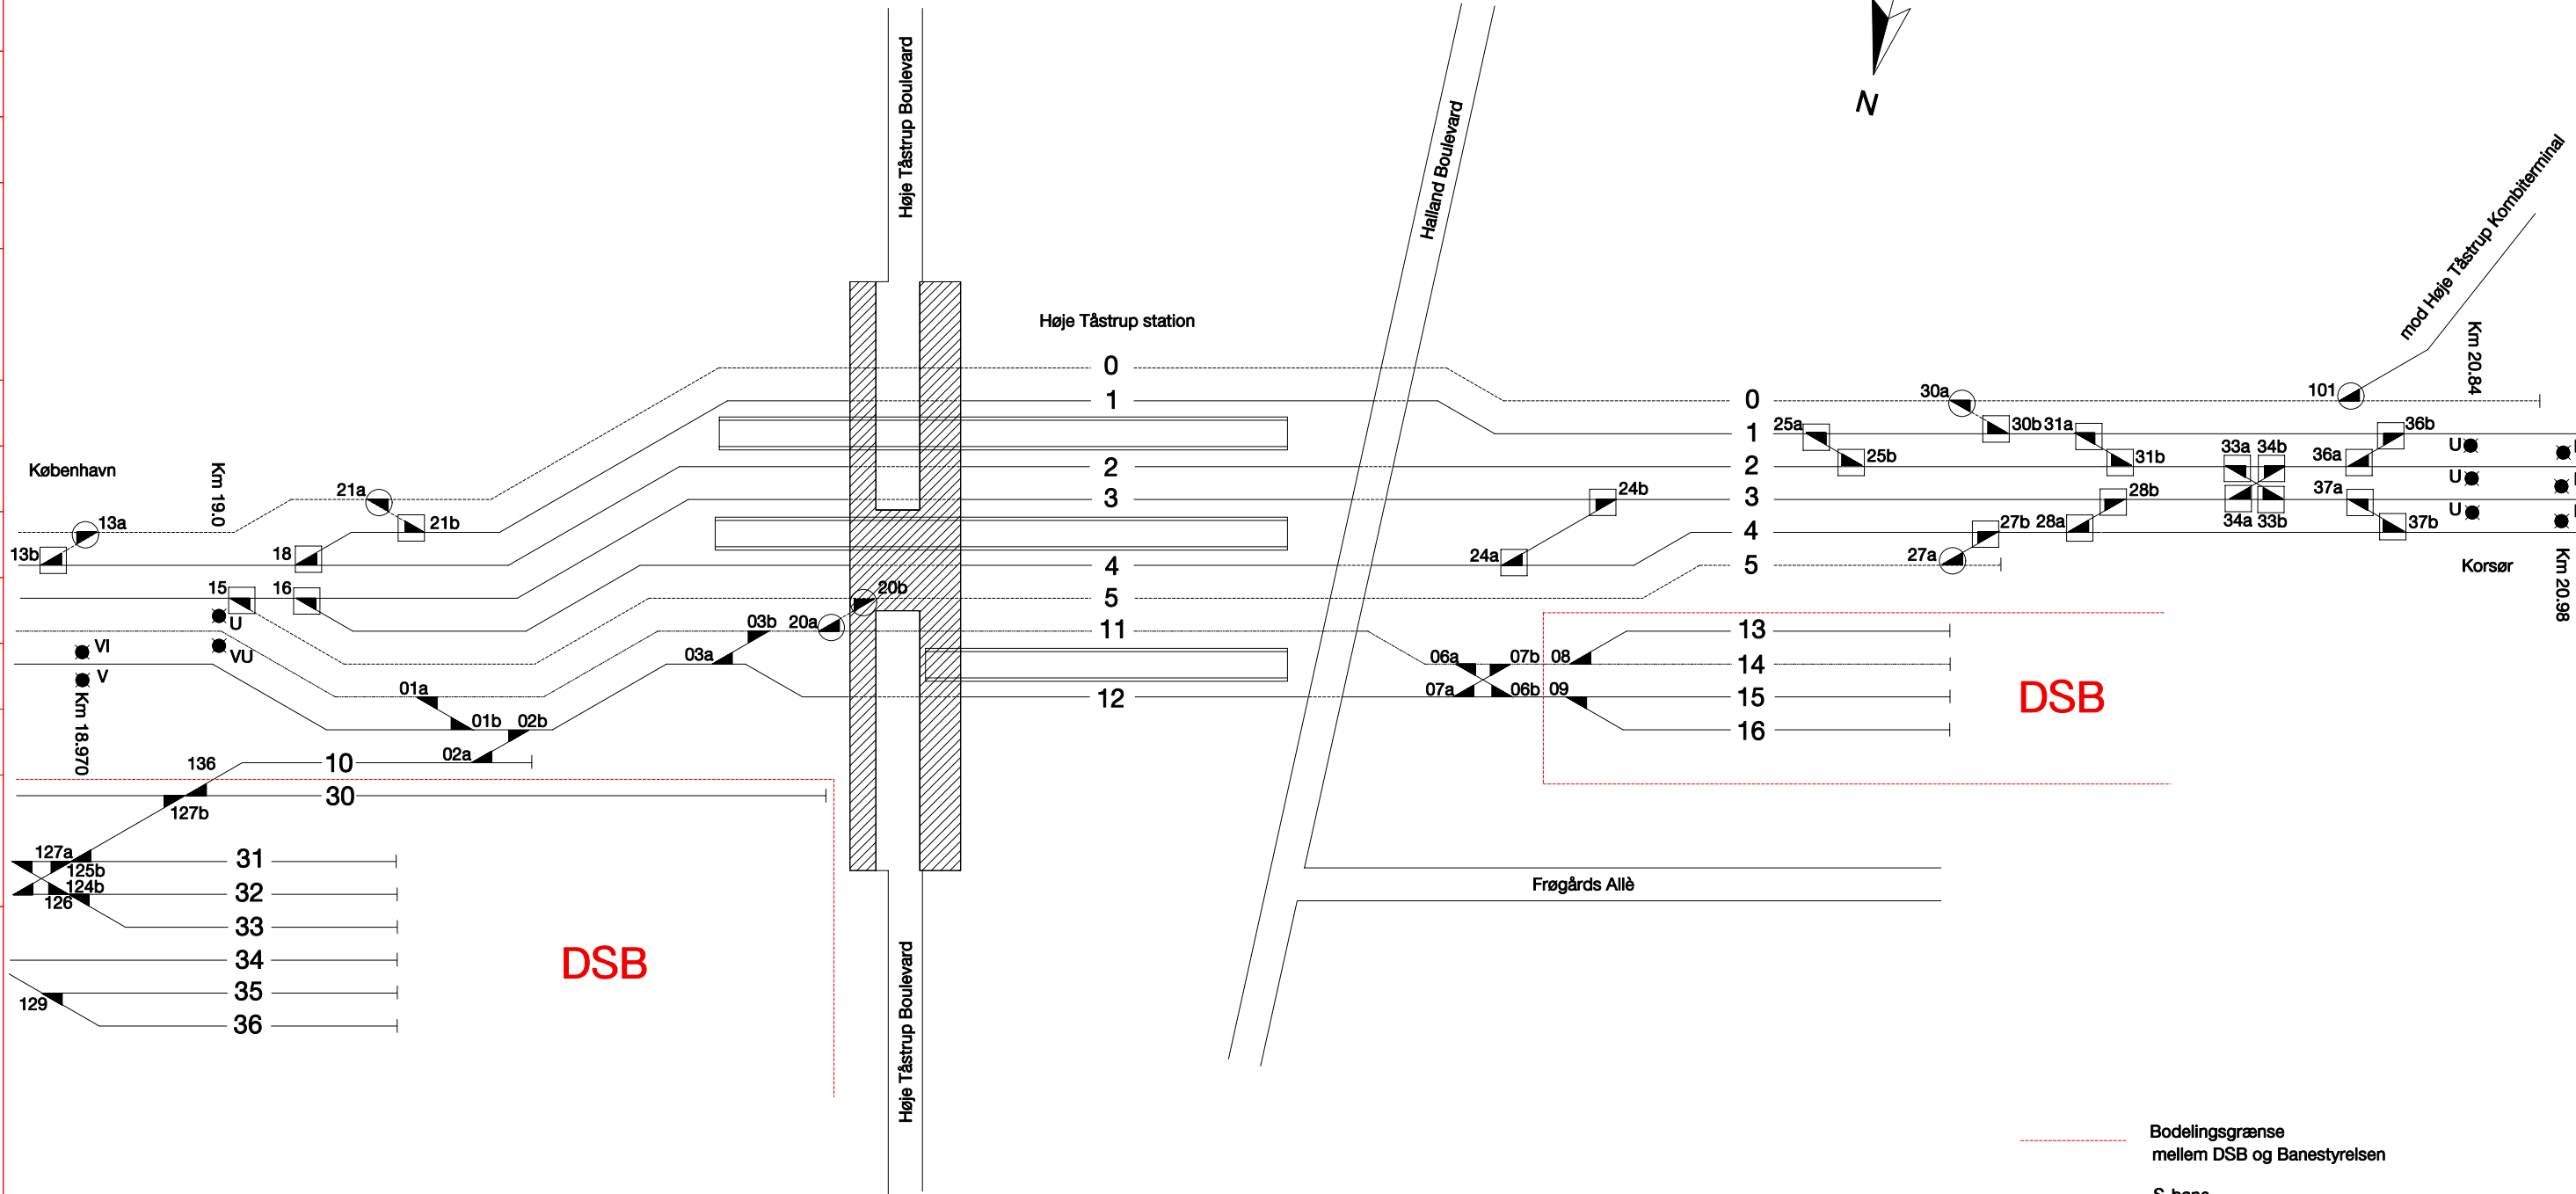

G	H	I	J	K	L
---	---	---	---	---	---

A	B	C	D	E	F
---	---	---	---	---	---

Dato: 04.05.99

Skematisk sporplan  
Høje Tåstrup  
Strækning 012

Tegn.nr 120001

- Bodelingsgrænse mellem DSB og Banestyrelsen
- S-bane
- Gennemgående togvejsspor
- Spsk. i gennemgående togvejsspor
- Øvrige togvejsspor og sidespor mellem sikrede sporskifter
- Spsk. i øvrige togvejsspor og sidespor
- Andre spor
- Ingen signatur: spsk. i andre spor