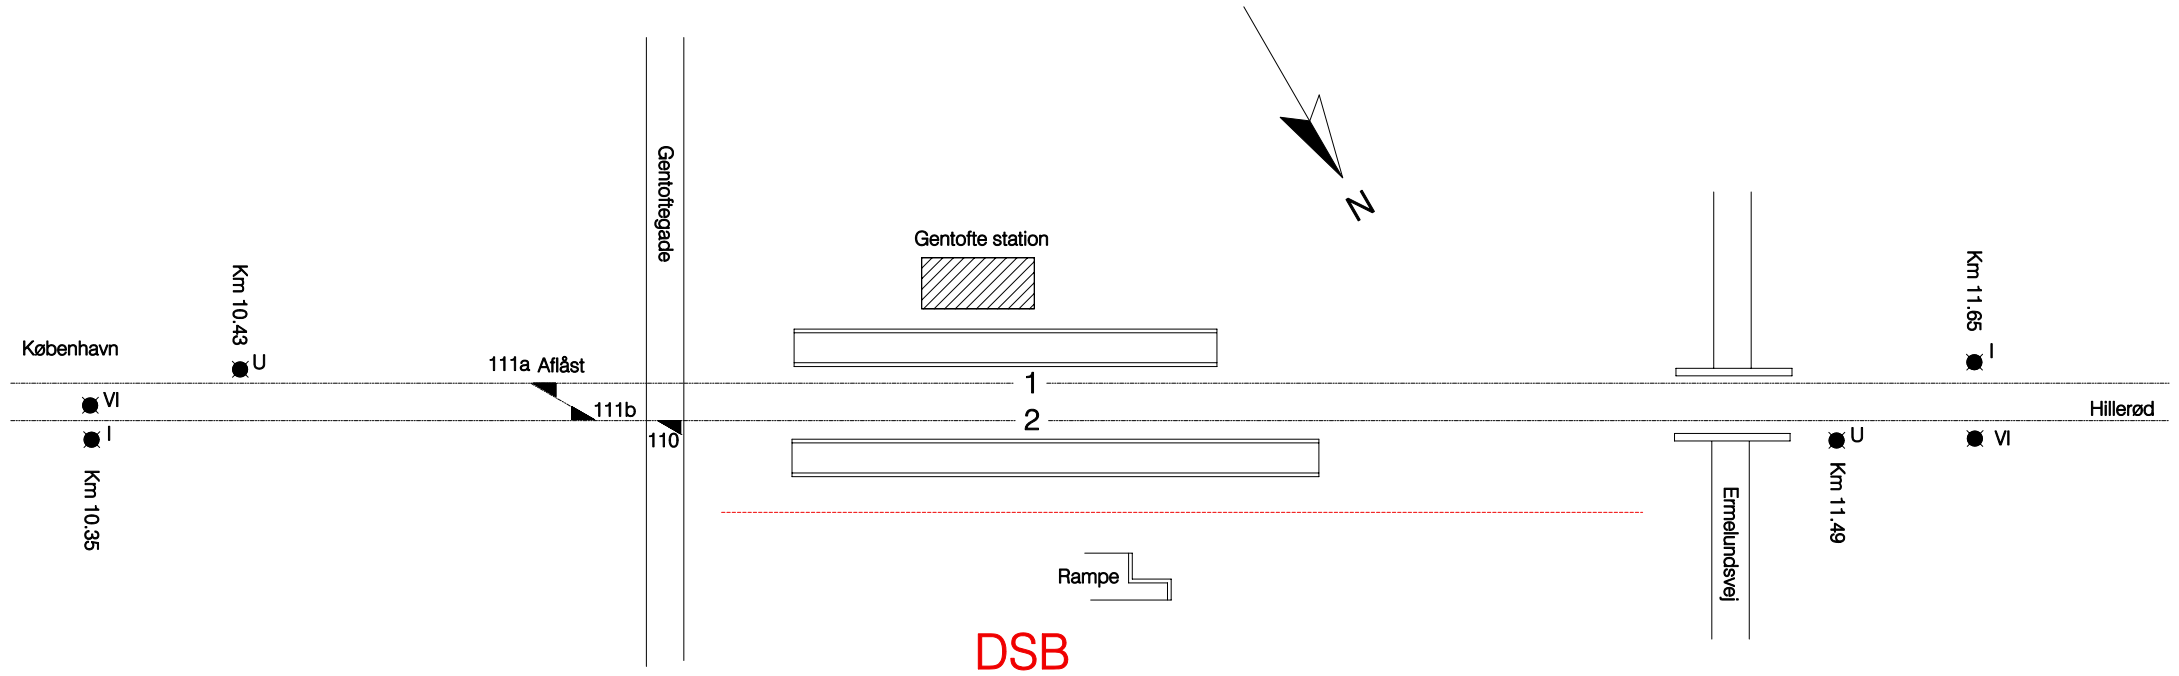

Skematisk sporplan

Gentofte station
Strækning 826

Dato:
28.06.99

Rettelser:

A	B	C	D	E	F
05.08 1999					

G	H	I	J	K	L

DSB

-  Bodelingsgrænse mellem DSB og Banestyrelsen
-  S-bane
-  Gennemgående togvejsspor
Spsk. i gennemgående togvejsspor
-  Øvrige togvejsspor og sidespor mellem sikrede sporskifter
Spsk. i øvrige togvejsspor og sidespor
-  Andre spor
Ingen signatur: spsk. i andre spor

Tegn.nr 826002