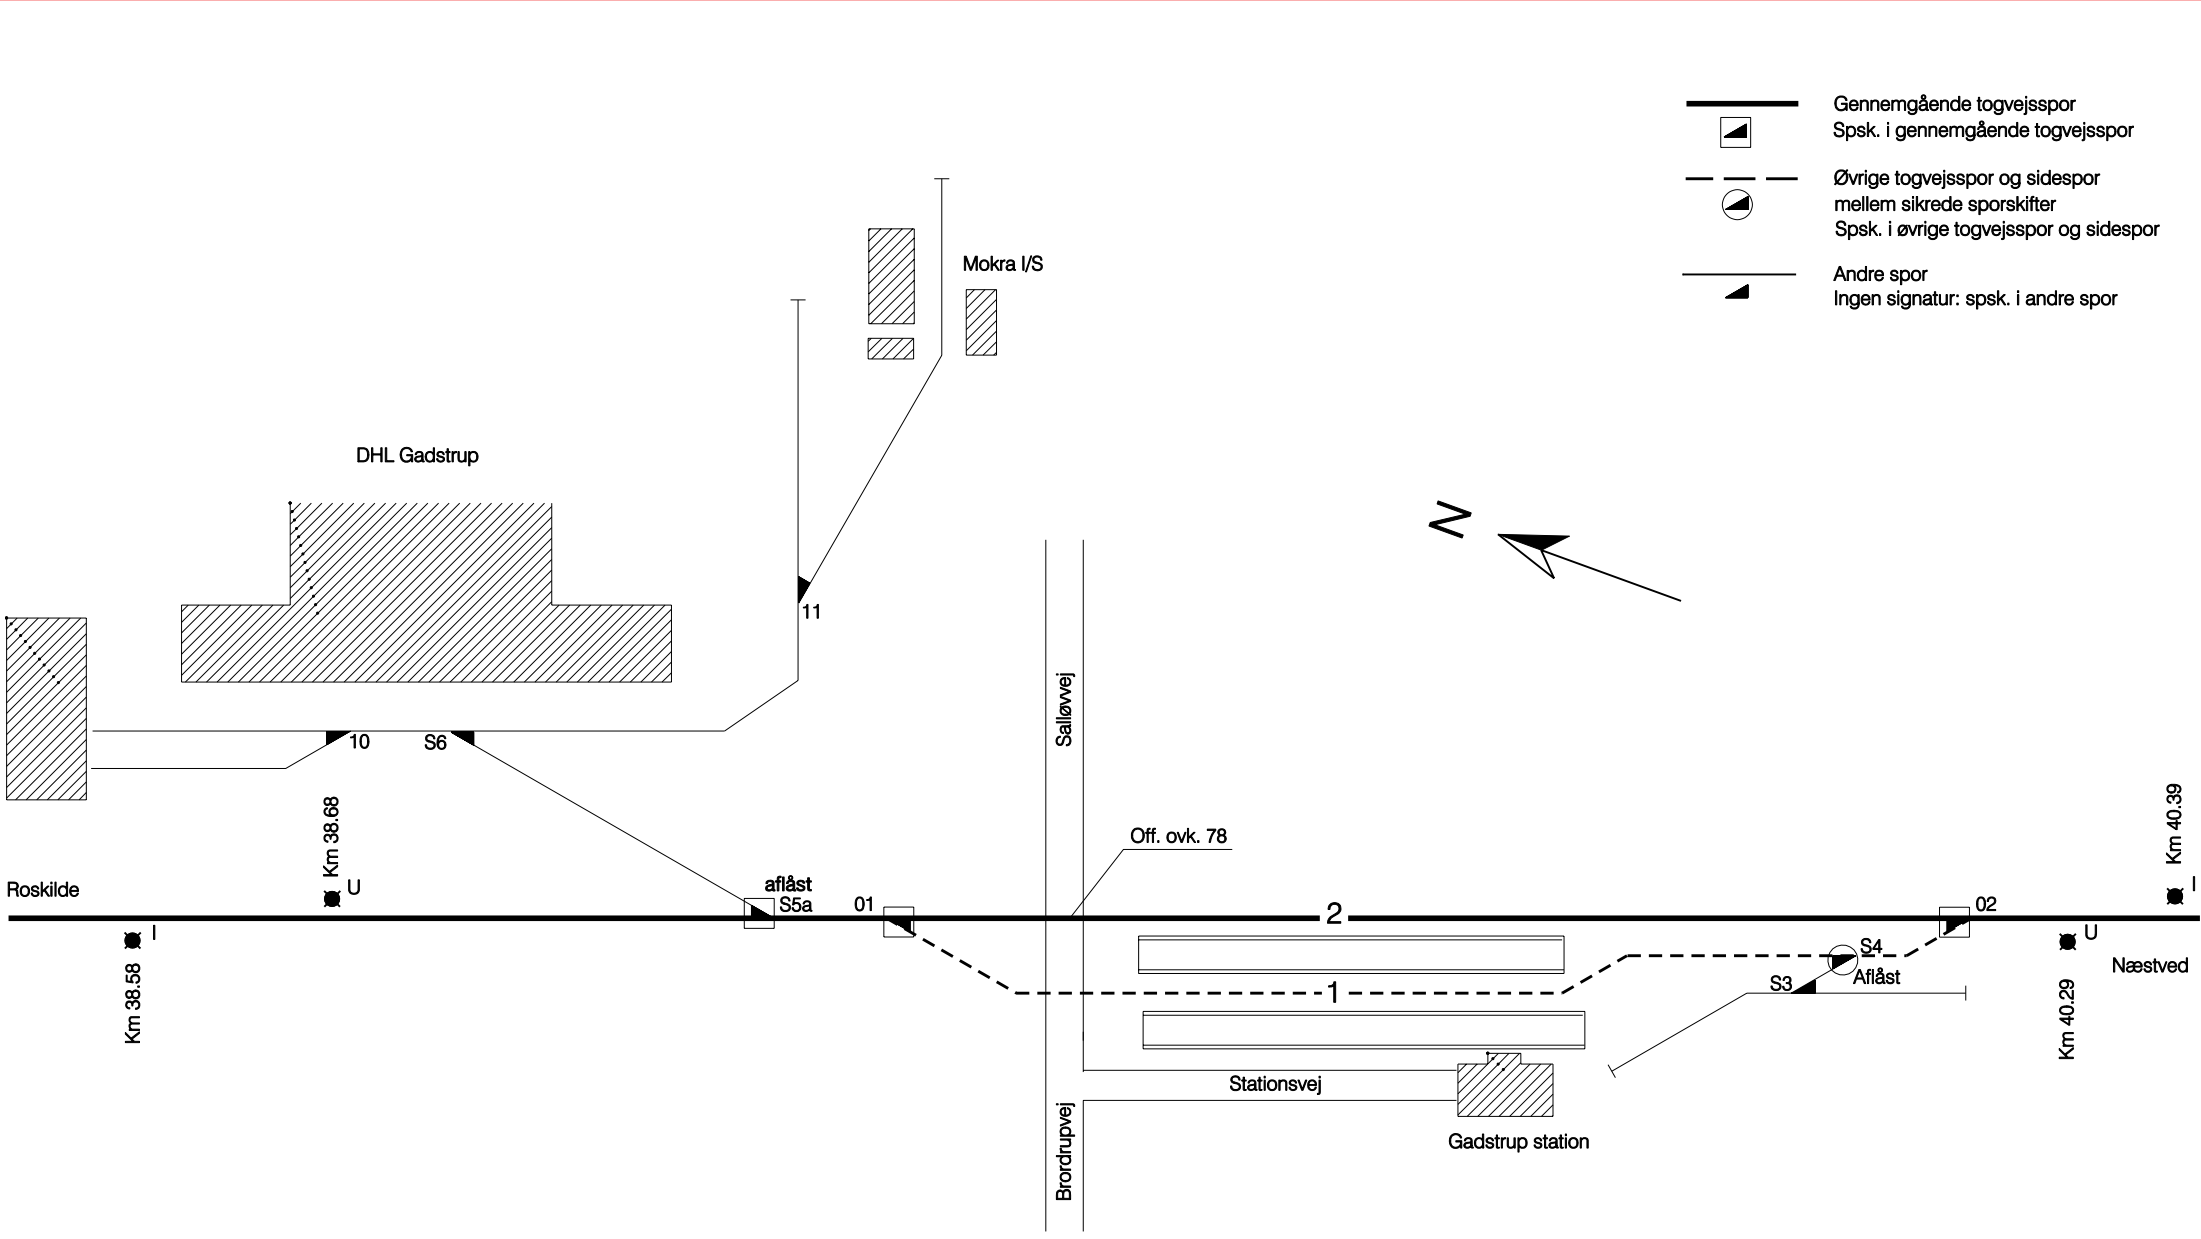

Skematisk sporplan

Gadstrup station

Dato:
10.06.98

Rettelser:

A	B	C	D	E	F
25.06 2002					

G	H	I	J	K	L

-  Gennemgående togvejsspor
-  Spsk. i gennemgående togvejsspor
-  Øvrige togvejsspor og sidespor mellem sikrede sporskifter
-  Spsk. i øvrige togvejsspor og sidespor
-  Andre spor
-  Ingen signatur: spsk. i andre spor

Tegn.nr 420001